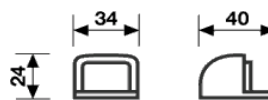

FERMAPORTE L190 VALLI & VALLI

Materiale: ottone

Codice	U.M.	Finitura	Articolo
3961275	Pezzi	Ott.lucido	L190
3961276	Pezzi	Cromo	L190
3961277	Pezzi	Cromosatin	L190