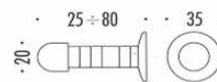

FERMAPORTE CD 112 COLOMBO

*Materiale: ottone
Il gommino è di colore nero.*

Codice	U.M.	Finitura	Articolo
0371125	Pezzi	Oro lucido	CD 112

FERMAPORTE CD 412 COLOMBO

*Materiale: ottone e gomma.
Dimensioni L.26mm. H.30mm.*

Codice	U.M.	Finitura	Articolo
0371130	Pezzi	Cromat	CD 412

FERMAPORTE CD 312 COLOMBO

*Materiale: ottone
Il gommino superiore è di colore bianco.
Regolabile in altezza da 25 a 80 mm.*

Codice	U.M.	Finitura	Articolo
0371126	Pezzi	Cromat	CD 312