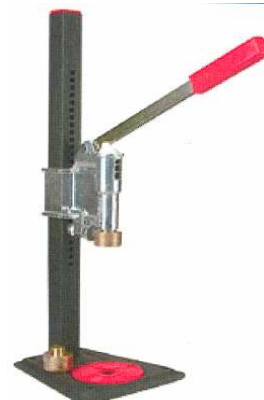

TRAVASATORE SUPER PROFESSIONAL UNIFLEX

*Travasatore automatico con innesco ad aspirazione.
Si arresta automaticamente a bottiglia piena rimandando la schiuma nella damigiana attraverso il tubicino di scarico applicato al rubinetto.*

TAPPO PLASTICA A STRAPPO CF.100 PZ

Codice	U.M.	Articolo
1286041	Conf.	051894

GABBIETTA SCIOLTA CF.100 PZ

Codice	U.M.	Articolo
1286004	Conf.	051898

SCOVOLO IN NYLON MM.50 PER BOTTIGLIE

Codice	U.M.	Articolo
1286014	Pezzi	051144

SCOVOLO IN NYLON MM.70 PER BOTTIGLIE

Codice	U.M.	Articolo
1286015	Pezzi	051145

SCOLABOTTIGLIE DA 80 POSTI

Codice	U.M.	Articolo
1286016	Pezzi	051627

TURABOTTIGLIE A COLONNA 2 CAMPANE BASE QUADRA

Codice	U.M.	Articolo
1286013	Pezzi	051147