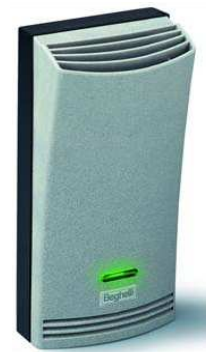

IONIZZATORE DA PRESA BEGHELLI

Completamente silenzioso perché la funzione ionizzante è svolta senza alcuna ventola.

Con luce guida notturna.

L'ampolla neon verde emana un morbido fascio di luce soffusa ideale per la camera dei bambini perché illumina senza disturbare chi dorme. Lo ionizzatore Notte&Giorno genera ioni negativi che permettono di purificare l'aria, riducendo batteri, microrganismi e abbattendo il fumo da sigaretta migliorando la qualità dell'aria e della vita.

Codice	U.M.	Articolo
0952012	Pezzi	2682