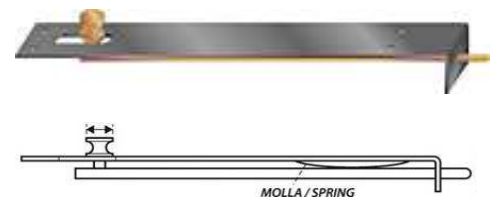

Finitura: ferro fondo zincato verniciato RAL 9005

Codice	U.M.	Dimens.	Articolo
1031097	Pezzi	cm.60	FCS 00059 T9 IN

CATENACCIO A FILO ART.71 DIDIEFFE

Finitura: ferro fondo zincato verniciato RAL 9005

Codice	U.M.	Dimens.	Articolo
1031390	Pezzi	cm.12	FCS 00071 0D IN
1031391	Pezzi	cm.30	FCS 00071 0D 03
1031393	Pezzi	cm.40	FCS 00071 0D 07