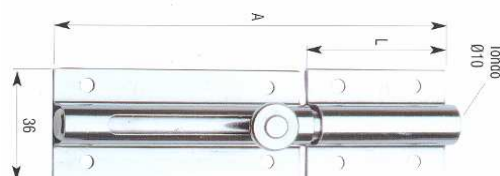

CATENACCIO ORIZZONTALE TONDO BON.EL 210

Base mm.33, corsoio Ø mm.13. Con bussole in nylon.

Codice	U.M.	Misura	Finitura	Articolo
7601002	Pezzi	mm.200	Ottone	210
7601003	Pezzi	mm.250	Ottone	210
7601004	Pezzi	mm.300	Ottone	210
7601005	Pezzi	mm.200	Cr.satinato	210
7601006	Pezzi	mm.250	Cr.satinato	210
7601007	Pezzi	mm.300	Cr.satinato	210