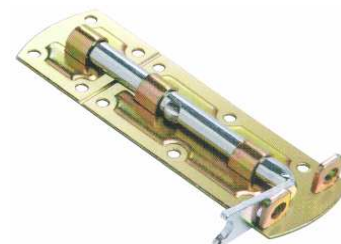

CATENACCIO PORTA LUCCHETTO ASTA TONDA F.LLI COMUNELLO ART.760

Catenaccio portalucchetto asta tonda Ø mm.14 con incontro

Codice	U.M.	L	Articolo	Cod. fornitore
0801159	Pezzi	mm.180	760-180	11907505
0801160	Pezzi	mm.215	760-215	11907510
0801161	Pezzi	mm.270	760-270	11907515