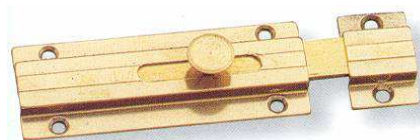

CATENACCIO OTTONE SAGOMATO BON.EL 2

Base mm.33, corsoio 12X2,5 con incontro.

Codice	U.M.		Finitura	Articolo
7601050	Pezzi	mm.80	Ottone	2
7601051	Pezzi	mm.100	Ottone	2