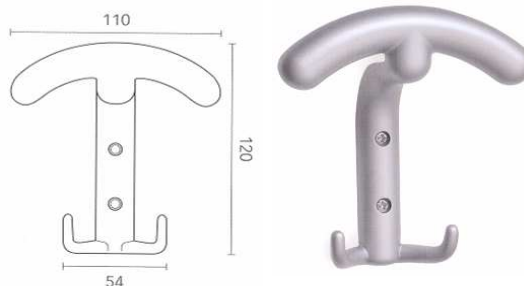

PORTABITO IN ZAMA ART.1030 MITAL

Portabito in zama pressofusa, completo di viti e tasselli

Codice	U.M.	Finitura	Articolo
2521030	Pezzi	Bronzo sfumato	1030
2521031	Pezzi	Nichel opaco	1030
2521032	Pezzi	Oro lucido	1030

PORTABITO IN ZAMA ART.1020 MITAL

Portabito in zama pressofusa, completo di viti e tasselli

Codice	U.M.	Finitura	Articolo
2521018	Pezzi	Cromo	1030
2521019	Pezzi	Cromo opaco	1030
2521020	Pezzi	Oro lucido	1030

PORTABITO IN ZAMA ART.1080 MITAL

Portabito in zama pressofusa, completo di viti e tasselli

Codice	U.M.	Finitura	Articolo
2521023	Pezzi	Nero opaco	1080
2521045	Pezzi	Cromo	1080
2521046	Pezzi	Nichel opaco	1080
2521047	Pezzi	Oro lucido	1080
2521049	Pezzi	Bronzo sfumato	1080