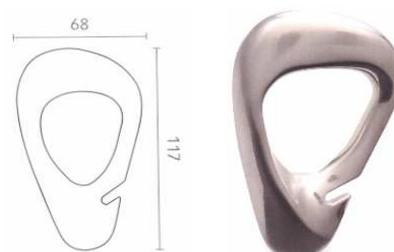

PORTABITO IN ZAMA ART.1020 MITAL

Portabito in zama pressofusa, completo di viti e tasselli

Codice	U.M.	Finitura	Articolo
2521018	Pezzi	Cromo	1030
2521019	Pezzi	Cromo opaco	1030
2521020	Pezzi	Oro lucido	1030

PORTABITO IN ZAMA ART.1080 MITAL

Portabito in zama pressofusa, completo di viti e tasselli

Codice	U.M.	Finitura	Articolo
2521023	Pezzi	Nero opaco	1080
2521045	Pezzi	Cromo	1080
2521046	Pezzi	Nichel opaco	1080
2521047	Pezzi	Oro lucido	1080
2521049	Pezzi	Bronzo sfumato	1080

PORTABITO IN ZAMA ART.1300 MITAL

Portabito in zama pressofusa con kit di fissaggio a scomparsa.

Codice	U.M.	Finitura	Articolo
2521057	Pezzi	Nichel satinato	1300
2521058	Pezzi	Oro lucido	1300

PORTABITO IN ZAMA ART.1105 MITAL