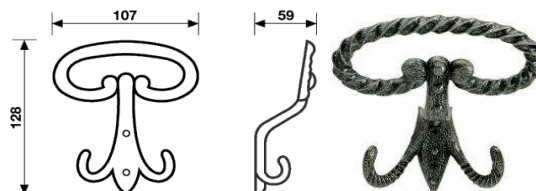

Codice	U.M.	Finitura	Articolo
2521038	Pezzi	Bronzo sfumato	1040

GANCIO IN ZAMA ART.4123 MITAL

Gancetto in zama pressofusa, completo di viti.

Codice	U.M.	Finitura	Articolo
2521027	Pezzi	Cromo	4123
2521026	Pezzi	Nichel opaco	4123
2521028	Pezzi	Oro lucido	4123

APPENDIABITI FUME' ART.E 525 VALLI & VALLI

Material:Nikrall Lega Zama UNI 3717

Codice	U.M.	Finitura	Articolo
3961144	Pezzi	Fumè	E525

APPENDIABITI CON CAPPELLIERA TIROLO ART.367 DIDIEFFE

Misure in mm.: A=80; B=170.

Codice	U.M.	Finitura	Articolo
1031075	Pezzi	Ferro silver	FAA 00367 H0 IS

APPENDIABITI CON GANCIO DOPPIO E CAPP. TIROLO ART.538/C DIDIEFFE

Misure in mm.: B=130.

Codice	U.M.	Finitura	Articolo
1031078	Pezzi	Ferro silver	FAA 00537 H0 IS