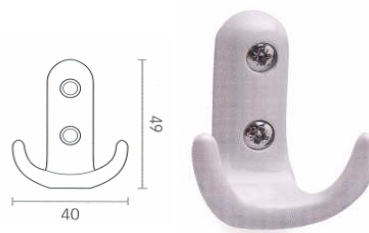

Portabito in zama pressofusa e legno tornito, completo di viti.

Codice	U.M.	Finitura	Articolo
2521024	Pezzi	Bronzo sfumato	1105

PORTABITO IN ZAMA ART.1040 MITAL

Portabito in zama pressofusa, completo di viti.

Codice	U.M.	Finitura	Articolo
2521038	Pezzi	Bronzo sfumato	1040

GANCIO IN ZAMA ART.4123 MITAL

Gancetto in zama pressofusa, completo di viti.

Codice	U.M.	Finitura	Articolo
2521027	Pezzi	Cromo	4123
2521026	Pezzi	Nichel opaco	4123
2521028	Pezzi	Oro lucido	4123