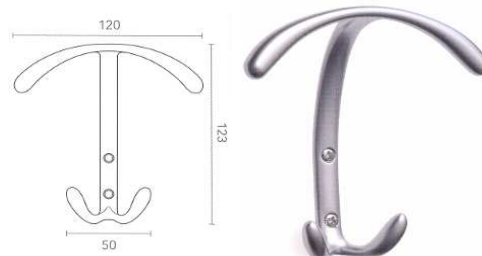

PORTABITO IN ZAMA ART.1030 MITAL

Portabito in zama pressofusa, completo di viti e tasselli

Codice	U.M.	Finitura	Articolo
2521030	Pezzi	Bronzo sfumato	1030
2521031	Pezzi	Nichel opaco	1030
2521032	Pezzi	Oro lucido	1030

PORTABITO IN ZAMA ART.1020 MITAL

Portabito in zama pressofusa, completo di viti e tasselli

Codice	U.M.	Finitura	Articolo
2521018	Pezzi	Cromo	1030
2521019	Pezzi	Cromo opaco	1030
2521020	Pezzi	Oro lucido	1030

PORTABITO IN ZAMA ART.1080 MITAL

Portabito in zama pressofusa, completo di viti e tasselli

Codice	U.M.	Finitura	Articolo
2521023	Pezzi	Nero opaco	1080
2521045	Pezzi	Cromo	1080
2521046	Pezzi	Nichel opaco	1080
2521047	Pezzi	Oro lucido	1080
2521049	Pezzi	Bronzo sfumato	1080