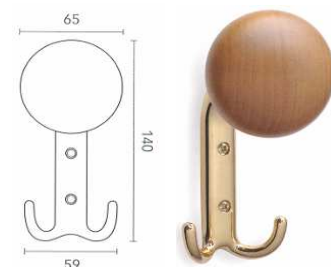

PORTABITO IN ZAMA ART.1020 MITAL

Portabito in zama pressofusa, completo di viti e tasselli

Codice	U.M.	Finitura	Articolo
2521018	Pezzi	Cromo	1030
2521019	Pezzi	Cromo opaco	1030
2521020	Pezzi	Oro lucido	1030

PORTABITO IN ZAMA ART.1080 MITAL

Portabito in zama pressofusa, completo di viti e tasselli

Codice	U.M.	Finitura	Articolo
2521023	Pezzi	Nero opaco	1080
2521045	Pezzi	Cromo	1080
2521046	Pezzi	Nichel opaco	1080
2521047	Pezzi	Oro lucido	1080
2521049	Pezzi	Bronzo sfumato	1080

PORTABITO IN ZAMA ART.1300 MITAL

Portabito in zama pressofusa con kit di fissaggio a scomparsa.

Codice	U.M.	Finitura	Articolo
2521057	Pezzi	Nichel satinato	1300
2521058	Pezzi	Oro lucido	1300

PORTABITO IN ZAMA ART.1105 MITAL

Portabito in zama pressofusa e legno tornito, completo di viti.

Codice	U.M.	Finitura	Articolo
2521024	Pezzi	Bronzo sfumato	1105

PORTABITO IN ZAMA ART.1040 MITAL

Portabito in zama pressofusa, completo di viti.