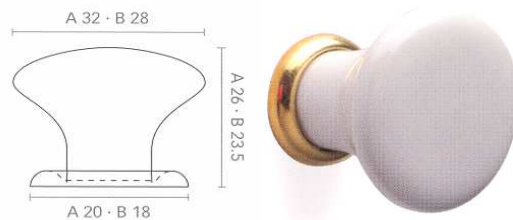

POMOLO IN CERAMICA ART.030 MITAL

Pomolo in ceramica con bussola in ottone.
Base di ottone tornito, completo di vite M4x25.
Base placcata oro.