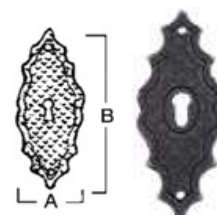

POMOLO IN CERAMICA ART.030 MITAL

Pomolo in ceramica con bussola in ottone.
Base di ottone tornito, completo di vite M4x25.
Base placcata oro.

Codice	U.M.	Articolo
2521001	Pezzi	030/A
2521002	Pezzi	030/B

POMOLO IN CERAMICA ART.040 MITAL

Pomolo in ceramica con fiore blu e base in ottone,
completo di vite M4x25.
Base placcata oro.

Codice	U.M.	Articolo
2521004	Pezzi	040/A
2521010	Pezzi	040/A

ATTACCAGLIA RUSTICA FERRO VECCHIO MG 12367 METAL STYLE

Codice	U.M.	Misure	Articolo
5931206	Pezzi	mm.25x45	MG12367

ATTACCAGLIA RUSTICA FERRO VECCHIO MG 12369 METAL STYLE

Codice	U.M.	Misure	Articolo
5931205	Pezzi	mm.35x40	MG12369

BOCCHETTA IN OTTONE ART.332 OMP PORRO

Codice	U.M.	Finitura	Misure	Articolo
2831030	Pezzi	Oro lucido	mm.35x18	332
2831031	Pezzi	Bronzo ant.	mm.35x18	332

BOCCHETTA ARGENTO VECCHIO MG 7765 METAL STYLE

Materiale: ottone, misure mm.22x37

Codice	U.M.	Finitura	Articolo
5931095	Pezzi	Arg.Vecchio	30625.037V0.25

BOCCHETTA VERTICALE CON FORO E CHIAVE CADORE ART.324 DIDIEFFE

Misure in mm.: A=38; B=102.

Codice	U.M.	Finitura	Articolo
1031298	Pezzi	Ferro silver	FAM 00321 F0 IS