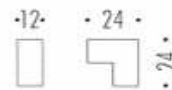

POMOLO PER MOBILE COLOMBO F515

Materiale:Cromall®

Codice	U.M.	Finitura	Articolo
0371680	Pezzi	Cromo	F515
0371681	Pezzi	Cromosat	F515