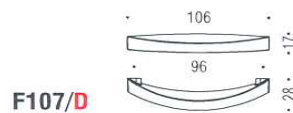

MANIGLIA COLOMBO F107

Materiale:Cromall®

Codice	U.M.	Finitura	Interasse	Articolo
0371590	Pezzi	Cromosat	mm.64	F107/C
0371591	Pezzi	Cromosat	mm.96	F107/D
0371592	Pezzi	Cromosat	mm.128	F107/E