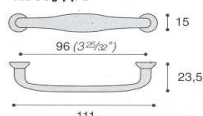

MANIGLIA ART.944 CONFALONIERI

Materiale: metallo pressofuso

Codice	U.M.	Finitura	Misura	Articolo
0821045	Pezzi	Nichel sat.	mm.111	944/B

MB00944/B