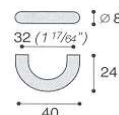

MANIGLIETTA ART.863 CONFALONIERI

Materiale: metallo pressofuso

Codice	U.M.	Finitura	Misura	Articolo
0821060	Pezzi	Cromo luc.	mm.40	863/D

MB00863/D