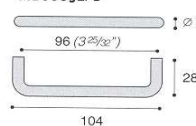

PENDENTE SU ROSETTA ANTICA FORGIA ART.86 DIDIEFFE

Misure in mm.: A=46; Ø=40.

Codice	U.M.	Finitura	Articolo
1031480	Pezzi	Ferro silver	FAM 00086 00 IS

MANIGLIETTA ART.863 CONFALONIERI

Materiale: metallo pressofuso

Codice	U.M.	Finitura	Misura	Articolo
0821060	Pezzi	Cromo luc.	mm.40	863/D

MANIGLIA ART.944 CONFALONIERI

Materiale: metallo pressofuso

Codice	U.M.	Finitura	Misura	Articolo
0821045	Pezzi	Nichel sat.	mm.111	944/B

MANIGLIA ART.960 CONFALONIERI

Materiale: metallo pressofuso

Codice	U.M.	Finitura	Misura	Articolo
0821049	Pezzi	Bianco	mm.112	960/C
0821050	Pezzi	Bianco	mm.76	960/D

MANIGLIETTA ART.892 CONFALONIERI

Materiale: metallo pressofuso

Codice	U.M.	Finitura	Misura	Articolo
0821025	Pezzi	Nero	mm.72	892/C
0821026	Pezzi	Nero	mm.104	892/B
0821027	Pezzi	Cromo luc.	mm.72	892/B
0821028	Pezzi	Cromo luc.	mm.104	892/C
0821029	Pezzi	Rosso	mm.104	892/B

MB00892/B

MANIGLIA IN ZAMA ART.3135 MITAL

Maniglia in zama pressofusa, completa di viti M4x25.

Codice	U.M.	Articolo
2521070	Pezzi	3135/A
2521071	Pezzi	3135/B