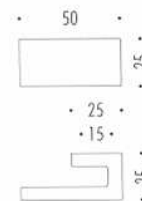

POMOLO PER MOBILE COLOMBO F503

Materiale:Cromall®

Codice	U.M.	Finitura	Interasse	Articolo
0371650	Pezzi	Cromo	mm.15	F503
0371651	Pezzi	Cromosat	mm.15	F503