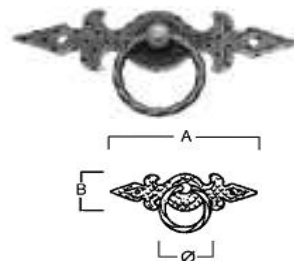

Misure in mm.: A=16; B=84; Ø=5

Codice	U.M.	Finitura	Articolo
1031312	Pezzi	Ferro silver	FAM 00436 00 IS

PENDENTE ORIZZONTALE TIROLO ART.438 DIDIEFFE

Misure in mm.: A=120; B=30; Ø=40

Codice	U.M.	Finitura	Articolo
1031321	Pezzi	Ferro silver	FAM 00437 L0 IS