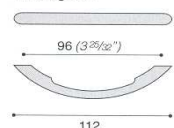

MB00944/B

MANIGLIA ART.960 CONFALONIERI

Materiale: metallo pressofuso

Codice	U.M.	Finitura	Misura	Articolo
0821049	Pezzi	Bianco	mm.112	960/C
0821050	Pezzi	Bianco	mm.76	960/D

MB00960/C

MB00960/D

MANIGLIETTA ART.892 CONFALONIERI