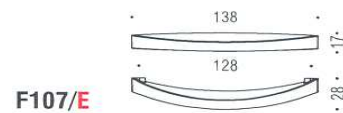

MANIGLIA COLOMBO F107

Materiale:Cromall®

Codice	U.M.	Finitura	Interasse	Articolo
0371590	Pezzi	Cromosat	mm.64	F107/C
0371591	Pezzi	Cromosat	mm.96	F107/D
0371592	Pezzi	Cromosat	mm.128	F107/E