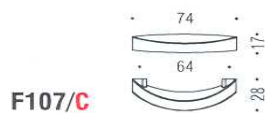

MANIGLIA COLOMBO F107

Materiale:Cromall®

Codice	U.M.	Finitura	Interasse	Articolo
0371590	Pezzi	Cromosat	mm.64	F107/C
0371591	Pezzi	Cromosat	mm.96	F107/D
0371592	Pezzi	Cromosat	mm.128	F107/E