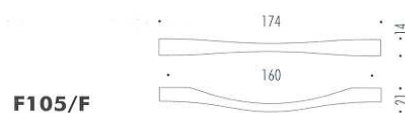

MANIGLIA COLOMBO F104

Materiale:Cromall®

Codice	U.M.	Finitura	Interasse	Articolo
0371157	Pezzi	Cromosat	mm.50	F104/B
0371558	Pezzi	Cromosat	mm.64	F104/C
0371559	Pezzi	Cromosat	mm.96	F104/D
0371560	Pezzi	Cromosat	mm.128	F104/E

MANIGLIA COLOMBO F105

Materiale:Cromall®

Codice	U.M.	Finitura	Interasse	Articolo
0371564	Pezzi	Cromosat	mm.96	F105/D
0371565	Pezzi	Cromosat	mm.160	F105/F
0371566	Pezzi	Cromosat	mm.224	F105/G

Finiture: Cromo
Finishes: Chrome
Cromosat
Satin chrome

MANIGLIA COLOMBO F107

Materiale:Cromall®

Codice	U.M.	Finitura	Interasse	Articolo
0371590	Pezzi	Cromosat	mm.64	F107/C
0371591	Pezzi	Cromosat	mm.96	F107/D
0371592	Pezzi	Cromosat	mm.128	F107/E