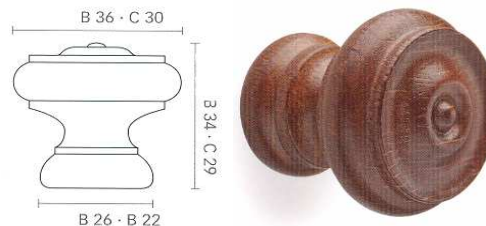

POMOLO SU PLACCHETTA FOGLIA ART.589 DIDIEFFE

Misure in mm.: A=58; B=27, Ø=28.

Codice	U.M.	Finitura	Articolo
1031150	Pezzi	Ferro silver	FAM 00598 00 IS

POMOLO IN LEGNO ART.314 MITAL

Pomolo in zlegno tornito con bussola in ottone, completo di vite M4x25.
Color noce scuro.

Codice	U.M.	Articolo
2521005	Pezzi	314/B
2521006	Pezzi	314/C

POMOLO IN CERAMICA ART.030 MITAL

Pomolo in ceramica con bussola in ottone.
Base di ottone tornito, completo di vite M4x25.
Base placcata oro.