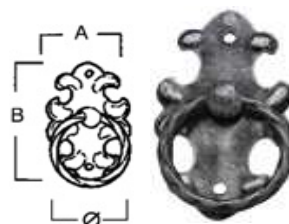

PENDENTE VERTICALE FOGLIA ART.230 DIDIEFFE

Misure in mm.: A=40; B=70

Codice	U.M.	Finitura	Articolo
1031305	Pezzi	Ferro silver	FAM 00230 V0 IS