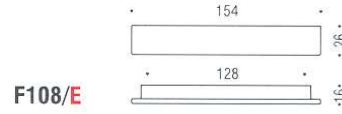

MANIGLIA COLOMBO F108

Materiale:Cromall®

Codice	U.M.	Finitura	Interasse	Articolo
0371593	Pezzi	Cromo	mm.32	F108/A
0371690	Pezzi	Cromosat	mm.32	F108/A
0371691	Pezzi	Cromosat	mm.64	F108/C
0371595	Pezzi	Cromo	mm.64	F108/D
0371693	Pezzi	Cromosat	mm.96	F108/E
0371597	Pezzi	Cromo	mm.96	F108/FA
0371694	Pezzi	Cromosat	mm.128	F108/FA
0371695	Pezzi	Cromosat	mm.128	F108/H