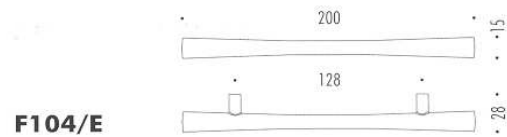

MANIGLIA COLOMBO F104

Materiale:Cromall®

Codice	U.M.	Finitura	Interasse	Articolo
0371157	Pezzi	Cromosat	mm.50	F104/B
0371558	Pezzi	Cromosat	mm.64	F104/C
0371559	Pezzi	Cromosat	mm.96	F104/D
0371560	Pezzi	Cromosat	mm.128	F104/E