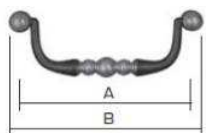

MANIGLIA ART.AI 0464 S OMP PORRO

Codice	U.M.	Finitura	Ø	Misura	Articolo
2831220	Pezzi	Inox satin.	mm.10	mm.96	AI 0464
2831221	Pezzi	Inox satin.	mm.10	mm.128	AI 0464
2831222	Pezzi	Inox satin.	mm.10	mm.160	AI 0464
2831230	Pezzi	Inox satin.	mm.12	mm.320	AI 0464

MANIGLIA ART.420 OMP PORRO

Materiale: ottone

Codice	U.M.	Finitura	A	B	Articolo
2831036	Pezzi	Bronzo ant.	mm.75	mm.103	420/75

MANIGLIA ART.440 OMP PORRO

Materiale: ottone

Codice	U.M.	Finitura	A	B	Articolo
2831040	Pezzi	Bronzo ant.	mm.64	mm.74	440/64
2831042	Pezzi	Bronzo ant.	mm.100	mm.113	440/100

MANIGLIETTA FISSA TIROLO ART.422 DIDIEFFE

Misure in mm.: A=20; B=110

Codice	U.M.	Finitura	Articolo
1031314	Pezzi	Ferro silver	FAM 00422 00 IS

MANIGLIETTA FISSA FOGLIA ART.354 DIDIEFFE

Misure in mm.: A=28; B=80.