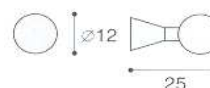

POMOLO IN OTTONE LUCIDO ART.898 CONFALONIERI

Materiale: ottone

Codice	U.M.	Finitura	Ø	Articolo
2831010	Pezzi	Ott.lucido	mm.12	898