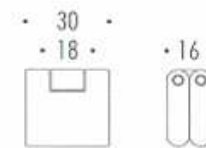

POMOLO PER MOBILE COLOMBO F511

Materiale:Cromall®

Codice	U.M.	Finitura	Interasse	Articolo
0371667	Pezzi	Cromo	mm.18	F511
0371668	Pezzi	Cromosat	mm.18	F511