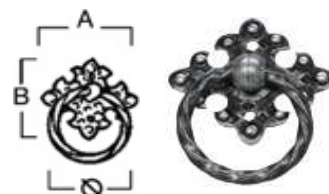

PENDENTE SU ROSETTA TIROLO ART.341 DIDIEFFE

Misure in mm.: A=50; B=45; Ø=40

Codice	U.M.	Finitura	Articolo
1031304	Pezzi	Ferro silver	FAM 00341 00 IS