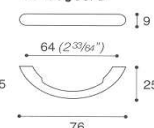

MB00944/B

MANIGLIA ART.960 CONFALONIERI

Materiale: metallo pressofuso

Codice	U.M.	Finitura	Misura	Articolo
0821049	Pezzi	Bianco	mm.112	960/C
0821050	Pezzi	Bianco	mm.76	960/D

MB00960/C

MB00960/D

MANIGLIETTA ART.892 CONFALONIERI