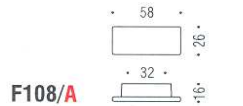

MANIGLIA COLOMBO F108

Materiale:Cromall®

Codice	U.M.	Finitura	Interasse	Articolo
0371593	Pezzi	Cromo	mm.32	F108/A
0371690	Pezzi	Cromosat	mm.32	F108/A
0371691	Pezzi	Cromosat	mm.64	F108/C
0371595	Pezzi	Cromo	mm.64	F108/D
0371693	Pezzi	Cromosat	mm.96	F108/E
0371597	Pezzi	Cromo	mm.96	F108/FA
0371694	Pezzi	Cromosat	mm.128	F108/FA
0371695	Pezzi	Cromosat	mm.128	F108/H