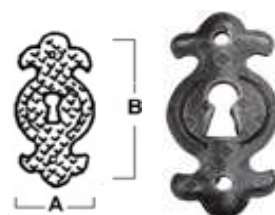

BOCCHETTA VERTICALE CON FORO CHIAVE TIROLO ART.439 DIDIEFFE

Misure in mm.: A=120; B=30.

Codice	U.M.	Finitura	Articolo
1031302	Pezzi	Ferro silver	FAM 00439 F0 IS

BOCCHETTA ORIZZONTALE CON FORO CHIAVE FOGLIA ART.294 DIDIEFFE

Misure in mm.: A=70; B=40

Codice	U.M.	Finitura	Articolo
1031300	Pezzi	Ferro silver	FAM 00294 N0 IS

BOCCHETTA VERTICALE CON FORO CHIAVE FOGLIA ART.294 DIDIEFFE

Misure in mm.: A=40; B=70

Codice	U.M.	Finitura	Articolo
1031301	Pezzi	Ferro silver	FAM 00294 F0 IS

BOCCHETTA VERTICALE CON FORO CHIAVE DOLOMITI ART.376 DIDIEFFE

Misure in mm.: A=27; B=58

Codice	U.M.	Finitura	Articolo
1031299	Pezzi	Ferro silver	FAM 00376 F0 IS

CHIAVISTELLO TIROLO ART.280 DIDIEFFE

Misure in mm.: A=107; B=50