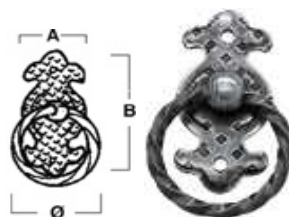

PENDENTE VERTICALE DOLOMITI ART.379 DIDIEFFE

Misure in mm.: A=27; B=58, Ø=40.

Codice	U.M.	Finitura	Articolo
1031306	Pezzi	Ferro silver	FAM 00379 V0 IS