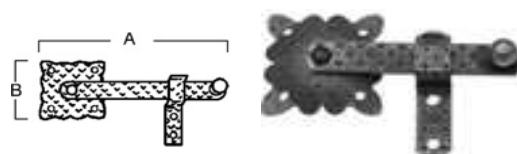

CHIAVISTELLO TIROLO ART.280 DIDIEFFE

Misure in mm.: A=107; B=50

Codice	U.M.	Finitura	Articolo
1031040	Pezzi	Ferro silver	FAM 00280 0Y IS

CATENACCIO VECCHIO MG 11461 METAL STYLE

Codice	U.M.	Misure	Articolo
5931015	Pezzi	mm.80x40	MG11461