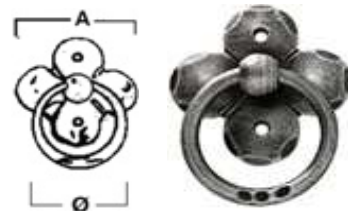

PENDENTE SU ROSETTA ANTICA FORGIA ART.86 DIDIEFFE

Misure in mm.: A=46; Ø=40.

Codice	U.M.	Finitura	Articolo
1031480	Pezzi	Ferro silver	FAM 00086 00 IS