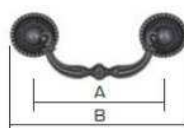

MANIGLIA ART.420 OMP PORRO

Materiale: ottone