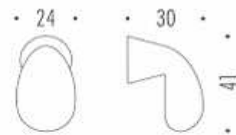

POMOLO PER MOBILE COLOMBO F512

Materiale:Cromall®

Codice	U.M.	Finitura	Articolo
0371671	Pezzi	Cromo	F512
0371672	Pezzi	Cromosat	F512