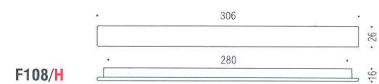

MANIGLIA COLOMBO F108

Materiale:Cromall®

Codice	U.M.	Finitura	Interasse	Articolo
0371593	Pezzi	Cromo	mm.32	F108/A
0371690	Pezzi	Cromosat	mm.32	F108/A
0371691	Pezzi	Cromosat	mm.64	F108/C
0371595	Pezzi	Cromo	mm.64	F108/D
0371693	Pezzi	Cromosat	mm.96	F108/E
0371597	Pezzi	Cromo	mm.96	F108/FA
0371694	Pezzi	Cromosat	mm.128	F108/FA
0371695	Pezzi	Cromosat	mm.128	F108/H