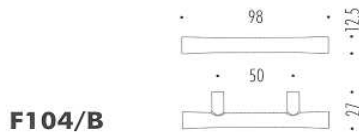

MANIGLIA COLOMBO F104

Materiale:Cromall®

Codice	U.M.	Finitura	Interasse	Articolo
0371157	Pezzi	Cromosat	mm.50	F104/B
0371558	Pezzi	Cromosat	mm.64	F104/C
0371559	Pezzi	Cromosat	mm.96	F104/D
0371560	Pezzi	Cromosat	mm.128	F104/E