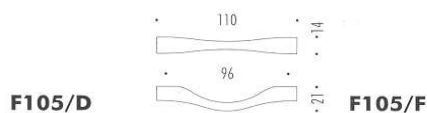

MANIGLIA COLOMBO F104

Materiale:Cromall®

Codice	U.M.	Finitura	Interasse	Articolo
0371157	Pezzi	Cromosat	mm.50	F104/B
0371558	Pezzi	Cromosat	mm.64	F104/C
0371559	Pezzi	Cromosat	mm.96	F104/D
0371560	Pezzi	Cromosat	mm.128	F104/E

MANIGLIA COLOMBO F105

Materiale:Cromall®

Codice	U.M.	Finitura	Interasse	Articolo
0371564	Pezzi	Cromosat	mm.96	F105/D
0371565	Pezzi	Cromosat	mm.160	F105/F
0371566	Pezzi	Cromosat	mm.224	F105/G

Finiture: Cromo
Finishes: Chrome
Cromosat
Satin chrome

MANIGLIA COLOMBO F107

Materiale:Cromall®

Codice	U.M.	Finitura	Interasse	Articolo
0371590	Pezzi	Cromosat	mm.64	F107/C
0371591	Pezzi	Cromosat	mm.96	F107/D
0371592	Pezzi	Cromosat	mm.128	F107/E