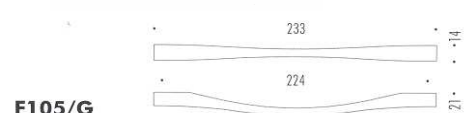

MANIGLIA COLOMBO F104

Materiale:Cromall®

Codice	U.M.	Finitura	Interasse	Articolo
0371157	Pezzi	Cromosat	mm.50	F104/B
0371558	Pezzi	Cromosat	mm.64	F104/C
0371559	Pezzi	Cromosat	mm.96	F104/D
0371560	Pezzi	Cromosat	mm.128	F104/E

MANIGLIA COLOMBO F105

Materiale:Cromall®

Codice	U.M.	Finitura	Interasse	Articolo
0371564	Pezzi	Cromosat	mm.96	F105/D
0371565	Pezzi	Cromosat	mm.160	F105/F
0371566	Pezzi	Cromosat	mm.224	F105/G

Finiture: Cromo
Finishes: Chrome
Cromosat
Satin chrome

MANIGLIA COLOMBO F107

Materiale:Cromall®

Codice	U.M.	Finitura	Interasse	Articolo
0371590	Pezzi	Cromosat	mm.64	F107/C
0371591	Pezzi	Cromosat	mm.96	F107/D
0371592	Pezzi	Cromosat	mm.128	F107/E