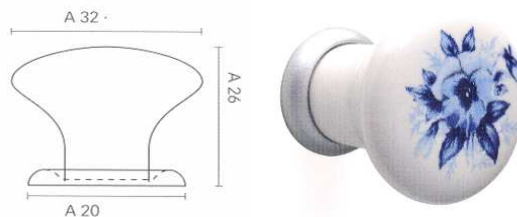

Codice	U.M.	Articolo
2521005	Pezzi	314/B
2521006	Pezzi	314/C

POMOLO IN CERAMICA ART.030 MITAL

Pomolo in ceramica con bussola in ottone.
Base di ottone tornito, completo di vite M4x25.
Base placcata oro.

Codice	U.M.	Articolo
2521001	Pezzi	030/A
2521002	Pezzi	030/B

POMOLO IN CERAMICA ART.040 MITAL

Pomolo in ceramica con fiore blu e base in ottone,
completo di vite M4x25.
Base placcata oro.

Codice	U.M.	Articolo
2521004	Pezzi	040/A
2521010	Pezzi	040/A