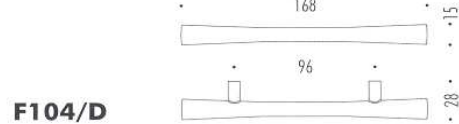

MANIGLIA COLOMBO F104

Materiale:Cromall®

Codice	U.M.	Finitura	Interasse	Articolo
0371157	Pezzi	Cromosat	mm.50	F104/B
0371558	Pezzi	Cromosat	mm.64	F104/C
0371559	Pezzi	Cromosat	mm.96	F104/D
0371560	Pezzi	Cromosat	mm.128	F104/E