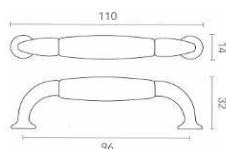

MANIGLIETTA FISSA TIROLO ART.422 DIDIEFFE

Misure in mm.: A=20; B=110

Codice	U.M.	Finitura	Articolo
1031314	Pezzi	Ferro silver	FAM 00422 00 IS

MANIGLIETTA FISSA FOGLIA ART.354 DIDIEFFE

Misure in mm.: A=28; B=80.

MANIGLIA A CONCHIGLIA MG3775 METAL STYLE

Materiale: zama.

Misure: mm. 101x36, interasse mm.64.

Codice	U.M.	Finitura	Articolo
5931097	Pezzi	Arg.Vecchio	15067Z0640B.25

MANIGLIA ARGENTO VECCHIO METAL STYLE

Materiale: zama.

Codice	U.M.	Misure	Interasse	Articolo
5931080	Pezzi	mm.113x27	mm.96	MG3888
5931081	Pezzi	mm.149x30	mm.128	MG3906
5931082	Pezzi	mm.181x35	mm.160	MG3924

MANIGLIA IN CERAMICA ART.3140 MITAL

Maniglietta in ceramica con angolini in zama pressofusa, completa di viti M4x25.