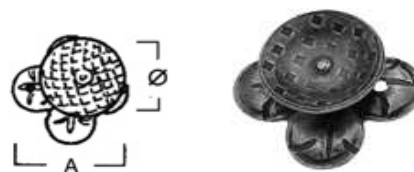

POMOLO SU ROSETTA FOGLIA ART.323 DIDIEFFE

Misure in mm.: A=46; Ø=38

Codice	U.M.	Finitura	Articolo
1031319	Pezzi	Ferro silver	FAM 00323 00 IS