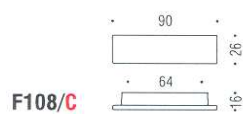

MANIGLIA COLOMBO F108

Materiale:Cromall®

Codice	U.M.	Finitura	Interasse	Articolo
0371593	Pezzi	Cromo	mm.32	F108/A
0371690	Pezzi	Cromosat	mm.32	F108/A
0371691	Pezzi	Cromosat	mm.64	F108/C
0371595	Pezzi	Cromo	mm.64	F108/D
0371693	Pezzi	Cromosat	mm.96	F108/E
0371597	Pezzi	Cromo	mm.96	F108/FA
0371694	Pezzi	Cromosat	mm.128	F108/FA
0371695	Pezzi	Cromosat	mm.128	F108/H