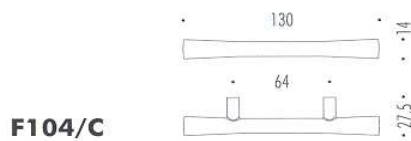

MANIGLIA COLOMBO F104

Materiale:Cromall®

Codice	U.M.	Finitura	Interasse	Articolo
0371157	Pezzi	Cromosat	mm.50	F104/B
0371558	Pezzi	Cromosat	mm.64	F104/C
0371559	Pezzi	Cromosat	mm.96	F104/D
0371560	Pezzi	Cromosat	mm.128	F104/E