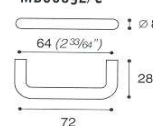

PENDENTE SU ROSETTA ANTICA FORGIA ART.86 DIDIEFFE

Misure in mm.: A=46; Ø=40.

Codice	U.M.	Finitura	Articolo
1031480	Pezzi	Ferro silver	FAM 00086 00 IS

MANIGLIETTA ART.863 CONFALONIERI

Materiale: metallo pressofuso

Codice	U.M.	Finitura	Misura	Articolo
0821060	Pezzi	Cromo luc.	mm.40	863/D

MANIGLIA ART.944 CONFALONIERI

Materiale: metallo pressofuso

Codice	U.M.	Finitura	Misura	Articolo
0821045	Pezzi	Nichel sat.	mm.111	944/B

MANIGLIA ART.960 CONFALONIERI

Materiale: metallo pressofuso

Codice	U.M.	Finitura	Misura	Articolo
0821049	Pezzi	Bianco	mm.112	960/C
0821050	Pezzi	Bianco	mm.76	960/D

MANIGLIETTA ART.892 CONFALONIERI

Materiale: metallo pressofuso

Codice	U.M.	Finitura	Misura	Articolo
0821025	Pezzi	Nero	mm.72	892/C
0821026	Pezzi	Nero	mm.104	892/B
0821027	Pezzi	Cromo luc.	mm.72	892/B
0821028	Pezzi	Cromo luc.	mm.104	892/C
0821029	Pezzi	Rosso	mm.104	892/B

MB00892/C

MANIGLIA IN ZAMA ART.3135 MITAL

Maniglia in zama pressofusa, completa di viti M4x25.

Codice	U.M.	Articolo
2521070	Pezzi	3135/A
2521071	Pezzi	3135/B