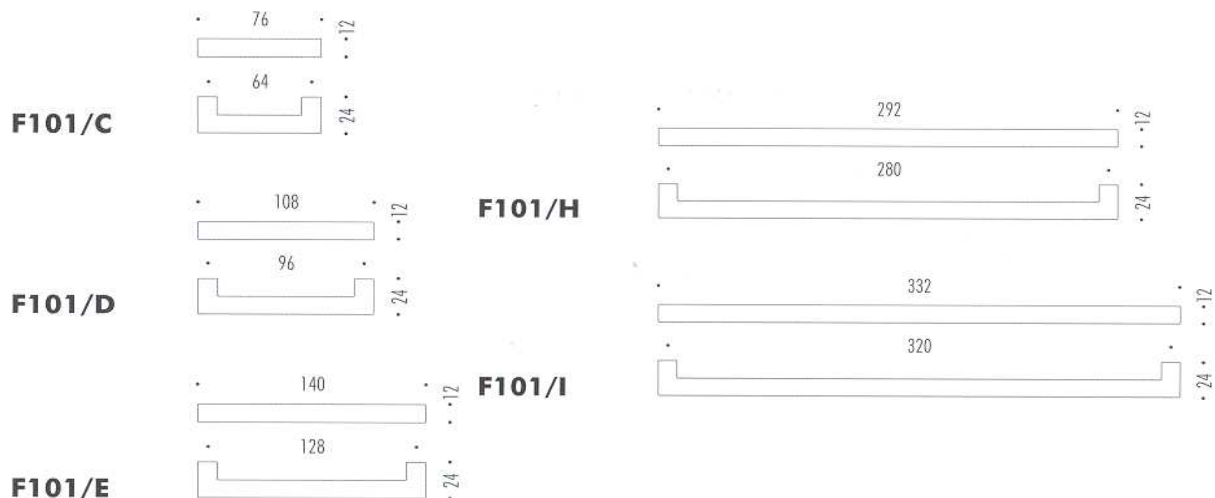

MANIGLIA COLOMBO F101

Materiale: Cromall®

Codice	U.M.	Finitura	Interasse	Articolo
0371506	Pezzi	Cromosat	mm.64	F101/C
0371507	Pezzi	Cromosat	mm.96	F101/D
0371508	Pezzi	Cromosat	mm.128	F101/E
0371509	Pezzi	Cromosat	mm.280	F101/H
0371510	Pezzi	Cromosat	mm.320	F101/I