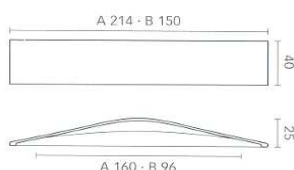

MB00892/B

MB00892/C

MANIGLIA IN ZAMA ART.3135 MITAL

Maniglia in zama pressofusa, completa di viti M4x25.

Codice	U.M.	Articolo
2521070	Pezzi	3135/A
2521071	Pezzi	3135/B

MANIGLIA ART.AI 0450 OMP PORRO

Codice	U.M.	Finitura	Ø	Misura	Articolo
2831210	Pezzi	Inox satin.	mm.10	mm.96	AI 0450
2831211	Pezzi	Inox satin.	mm.10	mm.128	AI 0450
2831212	Pezzi	Inox satin.	mm.10	mm.160	AI 0450

MANIGLIA ART.AI 0464 S OMP PORRO

Codice	U.M.	Finitura	Ø	Misura	Articolo
2831220	Pezzi	Inox satin.	mm.10	mm.96	AI 0464
2831221	Pezzi	Inox satin.	mm.10	mm.128	AI 0464
2831222	Pezzi	Inox satin.	mm.10	mm.160	AI 0464
2831230	Pezzi	Inox satin.	mm.12	mm.320	AI 0464