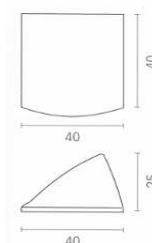

POMOLO ZAMA NICHEL SATINATO ART.135 MITAL

Pomolo in zama pressofusa, completo di vite M4x25.

Codice	U.M.	Articolo
2521080	Pezzi	135