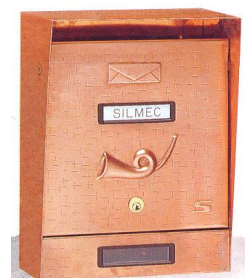

Codice	U.M.	Dimensioni	Articolo
4311009	Pezzi	mm.250X365X90/130	10-351.73

**CASSETTA POSTALE INOX SILMEC 10-015**

*Cassetta con tetto parapigioggia con fermo che assicura la  
chiusura per caduta naturale.  
Impostazione dall'alto.  
Apertura imbucallettere mm.240X24  
Porta ritiro con apertura a libro.*

Codice	U.M.	Dimensioni	Articolo
4311017	Pezzi	mm.275X385X80/100	10-015

**CASSETTA POSTALE RAME SILMEC 10-101**

*Cassetta tradizionale con tetto parapigioggia.  
Impostazione frontale e dall'alto.  
Apertura imbucallettere mm.170X27*

Codice	U.M.	Dimensioni	Articolo
4311002	Pezzi	mm.220X325X75/110	10-101

**CASSETTA POSTALE RAME SILMEC 10-102**

*Cassetta tradizionale senza tetto parapigioggia..  
Impostazione frontale.  
Apertura imbucallettere mm.210X27*

Codice	U.M.	Dimensioni	Articolo
4311014	Pezzi	mm.220X305X70/100	10-102

**CASSETTA POSTALE RAME PER RIVISTA SILMEC 10-116**

Cassetta con tetto parapigioggia con fermo che assicura la chiusura per caduta naturale.