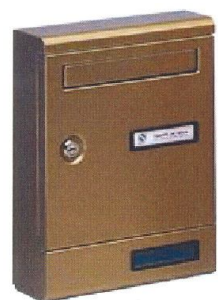

CASSETTA POSTALE BRONZATA SILMEC 10-351.73

Cassetta in alluminio S 2001.

Impostazione frontale.

Apertura imbucallettere mm.170X25

Protetta da portina oscillante con ritorno a molla.

Codice	U.M.	Dimensioni	Articolo
4311008	Pezzi	mm.220X310X70	10-351.73