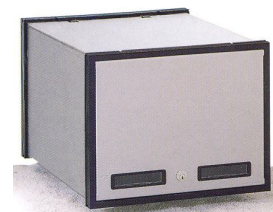

**CASSETTA POSTALE SILVER SILMEC 30-401.72**

Cassetta con porta alluminio silver, serie SC 4.

Codice	U.M.	Dimensioni	Articolo
4311038	Pezzi	mm.300X250X200	10-401.72

**CASSETTA POSTALE TOPOLINO ALUBOX MODELLO U.S.A.**