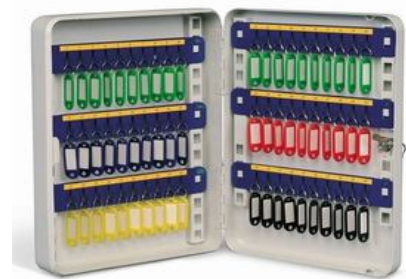

**CASSETTA PORTAVALORI**

*Cassetta portavalori con chiusura frontale.*

Codice	U.M.	Lungh.	Articolo
3221001	Pezzi	cm.25	2153/3A
3221002	Pezzi	cm.30	2153/4A

**PORTAMONETA PER CASSETTA PORTAVALORI**

Codice	U.M.		Articolo
3221010	Pezzi	N.3	2167
3221011	Pezzi	N.4	2167/4

**CASSETTA PORTACHIAVI 20 POSTI**

*Cassetta portachiavi con ganci staccabili.*

Codice	U.M.	Articolo
3221014	Pezzi	2172/2B

**CASSETTA PORTACHIAVI**

*Cassetta portachiavi con serratura a chiave.*

Codice	U.M.	Posti	Articolo
3221015	Pezzi	48	2171/4
3221016	Pezzi	84	2171/4A
3221017	Pezzi	128	2171/5B

Codice	U.M.	Dimensioni	Articolo
4801012	Pezzi	mm.480X350X15	23SIMPLEX2AR

**BACHECA SILMEC SB2 40-211.54**

*Bacheca portachiavi con spigoli arrotondati, ganci numerati  
progressivamente. Offre una sistemazione ordinata, sicura e  
di facile controllo delle chiavi.  
Realizzata in profilo speciale di alluminio anodizzato, con porta a  
battente in plexiglas trasparente da mm.3 di spessore.  
Serratura a cilindro di sicurezza con 2 chiavi numerate.  
Fondo in lamiera zincata, ricoperta pvc color verde.*