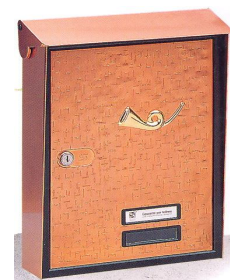

Codice	U.M.	Dimensioni	Articolo
4311002	Pezzi	mm.220X325X75/110	10-101

**CASSETTA POSTALE RAME SILMEC 10-102**

*Cassetta tradizionale senza tetto parapigioggia..  
Impostazione frontale.  
Apertura imbucallettere mm.210X27*

Codice	U.M.	Dimensioni	Articolo
4311014	Pezzi	mm.220X305X70/100	10-102

**CASSETTA POSTALE RAME PER RIVISTA SILMEC 10-116**

Cassetta con tetto parapigioggia con fermo che assicura la chiusura per caduta naturale.

Impostazione dall'alto.

Apertura imbucallettere mm.240X24

Porta ritiro con apertura a libro.

Codice	U.M.	Dimensioni	Articolo
4311019	Pezzi	mm.275X385X80/100	10-116

**CASSETTA POSTALE NERA SILMEC 10-201.07**