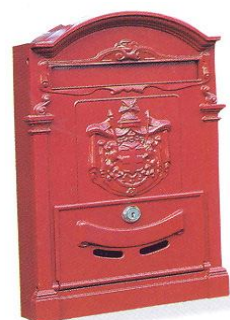

CASSETTA POSTALE INOX SILMEC 10-490.11 ROSSA

*Cassetta poste regie.
In alluminio pressofuso verniciato.
Apertura imbucallettere mm.220X23*

Codice	U.M.	Dimensioni	Articolo
4311013	Pezzi	mm.290X420X87	10-490.11

CASSETTA POSTALE IN ALLUMINIO SILVER COMPONIBILE SILMEC 30-801.72

*Apertura imbucallettere mm.210X25 protetta da portina oscillante con ritorno a molla.
Serratura a cilindro di sicurezza con 2 chiavi numerate.
Portanome intercambiabile in materiale plastico.*

Codice	U.M.	Dimensioni	Articolo
4311026	Pezzi	mm.230X320X85	30-807.72