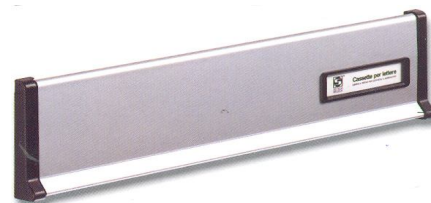

PLACCA ALLUMINIO SILVER SILMEC 10-650.72 MM.375X90

Telaio e portanome in ABS color nero.

Apertura imbucallettere mm.352X42, protetta da portina oscillante verso l'esterno.

Codice	U.M.	Dimensioni	Articolo
4311035	Pezzi	mm.376X90	10-650.72