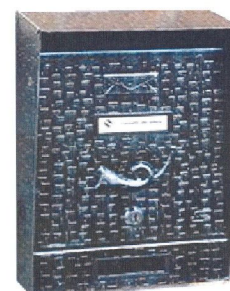

Impostazione dall'alto.

Apertura imbucallettere mm.240X24

Porta ritiro con apertura a libro.

Codice	U.M.	Dimensioni	Articolo
4311019	Pezzi	mm.275X385X80/100	10-116

**CASSETTA POSTALE NERA SILMEC 10-201.07**

Cassetta tradizionale con tetto parapigioggia.

Impostazione frontale e dall'alto.

Apertura imbucallettere mm.170X27

Codice	U.M.	Dimensioni	Articolo
4311003	Pezzi	mm.220X325X75/110	10-201.07

**CASSETTA POSTALE NERA SILMEC 10-201.07**

Cassetta tradizionale con tetto parapigioggia.

Impostazione frontale e dall'alto.

Apertura imbucallettere mm.170X27

Codice	U.M.	Dimensioni	Articolo
4311004	Pezzi	mm.220X325X75/110	10-201.09

**CASSETTA POSTALE INTERNA SILMEC 10-299.05**