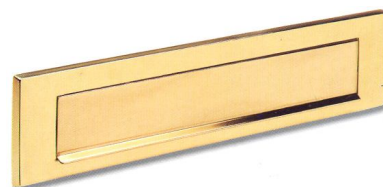

PLACCA OTTONE LUCIDO SILMEC 10-661.61 MM.330X85

Apertura imbucallettere mm.270X45

Codice	U.M.	Dimensioni	Articolo
4311030	Pezzi	mm.330X85	10-661.61