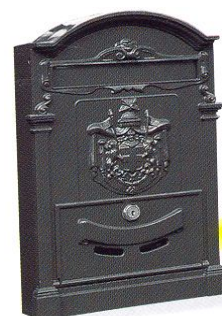

CASSETTA POSTALE INOX SILMEC 10-490.10 NERA

*Cassetta poste regie.
In alluminio pressofuso verniciato.
Apertura imbucallettere mm.220X23*

Codice	U.M.	Dimensioni	Articolo
4311012	Pezzi	mm.290X420X87	10-490.10