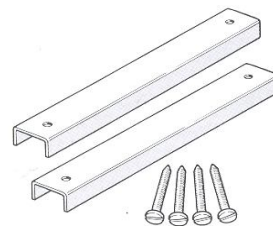

KIT TRAVERSINI INOX CON VITI SILMEC

Viti autofilettanti inox 18/10.

Per fissaggio della cassetta alla ringhiera.

Codice	U.M.	Articolo
4311040	Pezzi	11-001