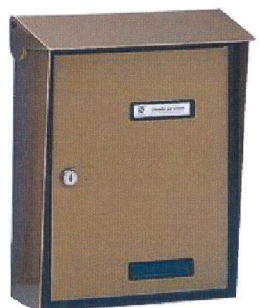

Codice	U.M.	Dimensioni	Articolo
4311027	Pezzi	mm.275X385X80/100	10-315.72

**CASSETTA POSTALE BRONZATA SILMEC 10-315.73**

Cassetta in alluminio S 90 formato rivista, con tetto parapigioggia, con fermo che assicura la chiusura per caduta naturale.

Impostazione dall'alto.

Porta ritiro con apertura a libro.

Apertura imbucallettere mm.240X24

Codice	U.M.	Dimensioni	Articolo
431006	Pezzi	mm.275X385X80/100	10-361.73

**CASSETTA POSTALE BRONZATA SILMEC 10-351.73**