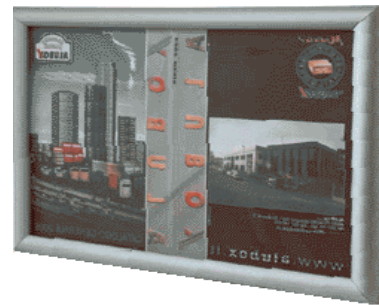

**CASSETTA PER CHIAVI DI EMERGENZA**

Codice	U.M.	Articolo
3221020	Pezzi	4000/1

**BACHECA ALUBOX SIMPLEX A3**

*Bacheca in alluminio anodizzato argento.  
Pratica per la sua apertura a scatto senza chiave, super sottile  
ed elegante perché si adatta ad ogni tipo di ambientazione ed è  
perfetta per contenere messaggi, comunicazioni e fotografie.*

Codice	U.M.	Dimensioni	Articolo
4801012	Pezzi	mm.480X350X15	23SIMPLEX2AR

**BACHECA SILMEC SB2 40-211.54**

*Bacheca portachiavi con spigoli arrotondati, ganci numerati  
progressivamente. Offre una sistemazione ordinata, sicura e  
di facile controllo delle chiavi.  
Realizzata in profilo speciale di alluminio anodizzato, con porta a  
battente in plexiglas trasparente da mm.3 di spessore.  
Serratura a cilindro di sicurezza con 2 chiavi numerate.  
Fondo in lamiera zincata, ricoperta pvc color verde.*