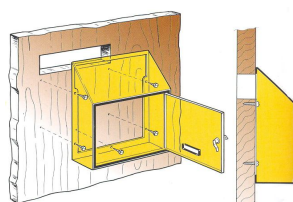

Cassetta tradizionale con tetto parapigioggia.

Impostazione frontale e dall'alto.

Apertura imbucallettere mm.170X27

Codice	U.M.	Dimensioni	Articolo
4311004	Pezzi	mm.220X325X75/110	10-201.09

**CASSETTA POSTALE INTERNA SILMEC 10-299.05**

Cassetta da installazione interna, su porta senza placca.

Colore grigio ral 7032

Codice	U.M.	Dimensioni	Articolo
4311015	Pezzi	mm.325X235/350X125	10-299.05

**CASSETTA POSTALE NERA MARTELLATA SILMEC 10-215.07**