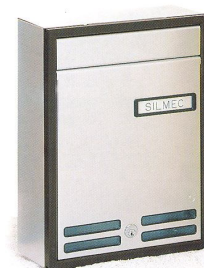

CASSETTA POSTALE IN ALLUMINIO BRONZATA COMPONIBILE 30-801.73

*Apertura imbucallettere mm.210X25 protetta da portina oscillante con ritorno a molla.
Serratura a cilindro di sicurezza con 2 chiavi numerate.
Portanome intercambiabile in materiale plastico.*

Codice	U.M.	Dimensioni	Articolo
4311016	Pezzi	mm.230X320X85	30-807.73