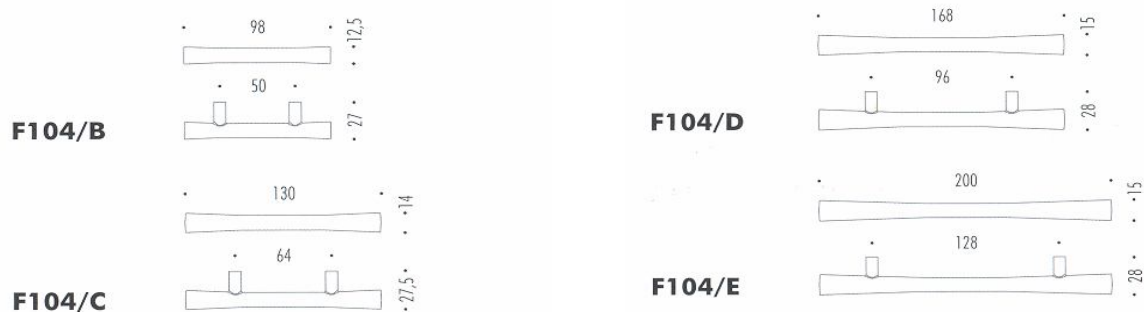

MANIGLIA COLOMBO F104

Materiale:Cromall®

Codice	U.M.	Finitura	Interasse	Articolo
0371550	Pezzi	Cromo	mm.50	F104/B
0371157	Pezzi	Cromosat	mm.50	F104/B
0371551	Pezzi	Cromo	mm.64	F104/C
0371558	Pezzi	Cromosat	mm.64	F104/C
0371552	Pezzi	Cromo	mm.96	F104/D
0371559	Pezzi	Cromosat	mm.96	F104/D
0371553	Pezzi	Cromo	mm.128	F104/E
0371560	Pezzi	Cromosat	mm.128	F104/E