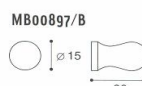

POMOLO ART.897 CONFALONIERI

Materiale: ottone

Codice	U.M.	Finitura	Ø	Articolo
0821085	Pezzi	Cromo luc.	mm.22	897/BIG
0821086	Pezzi	Cromo luc.	mm.18	897/A
0821087	Pezzi	Cromo luc.	mm.15	897/BIG