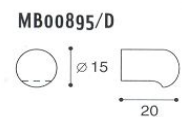

POMOLO ART.895 CONFALONIERI

Materiale: metallo pressofuso

Codice	U.M.	Finitura	Ø	Articolo
0821037	Pezzi	Bianco	mm.15	895/D
0821077	Pezzi	Nichel sat.	mm.15	895/D
0821036	Pezzi	Bianco	mm.20	859/C
0821076	Pezzi	Nichel sat.	mm.20	895/C
0821035	Pezzi	Bianco	mm.25	895/B
0821075	Pezzi	Nichel sat.	mm.25	895/B