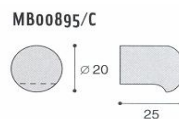

POMOLO ART.895 CONFALONIERI

Materiale: metallo pressofuso

Codice	U.M.	Finitura	Ø	Articolo
0821037	Pezzi	Bianco	mm.15	895/D
0821077	Pezzi	Nichel sat.	mm.15	895/D
0821036	Pezzi	Bianco	mm.20	859/C
0821076	Pezzi	Nichel sat.	mm.20	895/C
0821035	Pezzi	Bianco	mm.25	895/B
0821075	Pezzi	Nichel sat.	mm.25	895/B