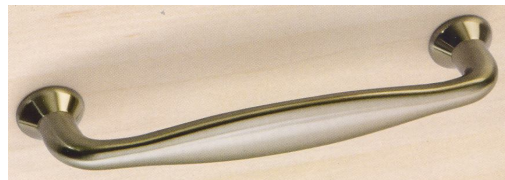

Materiale: metallo pressofuso

Codice	U.M.	Finitura	Misura	Articolo
0821055	Pezzi	Oro luc.	mm.40	863/D
0821060	Pezzi	Cromo luc.	mm.40	863/D

MANIGLIA ART.944 CONFALONIERI

Materiale: metallo pressofuso

Codice	U.M.	Finitura	Misura	Articolo
0821045	Pezzi	Nichel sat.	mm.111	944/B
0821046	Pezzi	Nichel sat.	mm.79	944/C
0821094	Pezzi	Ott. Dorato	mm.111	944/B
0821095	Pezzi	Ott. Dorato	mm.79	944/C