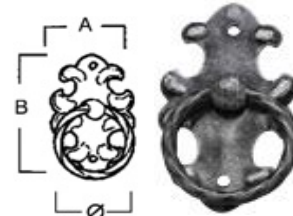

PENDENTE VERTICALE FOGLIA ART.230 DIDIEFFE

Misure in mm.: A=40; B=70

Codice	U.M.	Finitura	Articolo
1031305	Pezzi	Ferro silver	FAM 00230 V0 IS