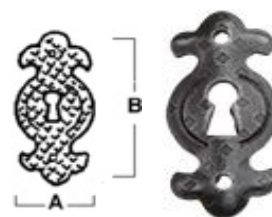

Misure in mm.: A=120; B=30.

Codice	U.M.	Finitura	Articolo
1031302	Pezzi	Ferro silver	FAM 00439 F0 IS

BOCCHETTA ORIZZONTALE CON FORO CHIAVE FOGLIA ART.294 DIDIEFFE

Misure in mm.: A=70; B=40

Codice	U.M.	Finitura	Articolo
1031300	Pezzi	Ferro silver	FAM 00294 N0 IS

BOCCHETTA VERTICALE CON FORO CHIAVE FOGLIA ART.294 DIDIEFFE

Misure in mm.: A=40; B=70

Codice	U.M.	Finitura	Articolo
1031301	Pezzi	Ferro silver	FAM 00294 F0 IS

BOCCHETTA VERTICALE CON FORO CHIAVE DOLOMITI A ART.376 DIDIEFFE

Misure in mm.: A=27; B=58

Codice	U.M.	Finitura	Articolo
1031299	Pezzi	Ferro silver	FAM 00376 F0 IS

CHIAVISTELLO TIROLO ART.280 DIDIEFFE

Misure in mm.: A=107; B=50

Codice	U.M.	Finitura	Articolo
1031040	Pezzi	Ferro silver	FAM 00280 0Y IS