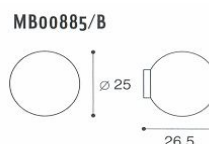

POMOLO IN OTTONE LUCIDO ART.898 CONFALONIERI

Materiale: ottone

Codice	U.M.	Finitura	Ø	Articolo
2831010	Pezzi	Ott.lucido	mm.12	898

POMOLO ART.885 CONFALONIERI

Materiale: ottone

Codice	U.M.	Finitura	Ø	Articolo
0821080	Pezzi	Cromo luc.	mm.25	885/B
0821081	Pezzi	Cromo luc.	mm.20	895/C
0821082	Pezzi	Cromo sat.	mm.25	859/B