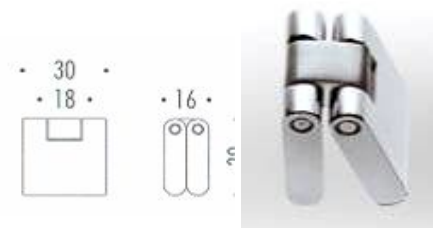

POMOLO IN OTTONE LUCIDO ART.898 CONFALONIERI

Materiale: ottone

Codice	U.M.	Finitura	Ø	Articolo
2831010	Pezzi	Ott.lucido	mm.12	898

POMOLO ART.885 CONFALONIERI

Materiale: ottone

Codice	U.M.	Finitura	Ø	Articolo
0821080	Pezzi	Cromo luc.	mm.25	885/B
0821081	Pezzi	Cromo luc.	mm.20	895/C
0821082	Pezzi	Cromo sat.	mm.25	859/B