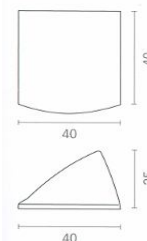

POMOLO ZAMA NICHEL SATINATO ART.135 MITAL

Pomolo in zama pressofusa, completo di vite M4x25.

Codice	U.M.	Articolo
2521080	Pezzi	135