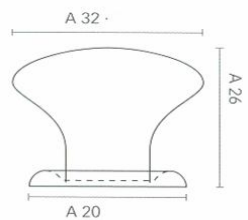

POMOLO IN CERAMICA ART.040 MITAL

Pomolo in ceramica con fiore blu e base in ottone, completo di vite M4x25. Base placcata oro.

Codice	U.M.	Articolo
2521004	Pezzi	040/A
2521010	Pezzi	040/A