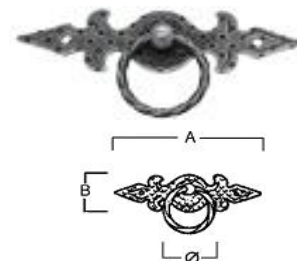

MANIGLIA IN CERAMICA ART.3140 MITAL

Maniglietta in ceramica con angolini in zama pressofusa, completa di viti M4x25.

Codice	U.M.	Finitura	Articolo
2521060	Pezzi	Nichel opaco fiore blu	3140
2521061	Pezzi	Bronzo fiore beige	3140

MANIGLIA PENDENTE OTTONE MG2522 METAL STYLE

Misure: mm.97x45, interasse mm.64.

Codice	U.M.	Finitura	Articolo
5931120	Pezzi	Ottone ant.	06330.06400.03

PENDENTE ORIZZONTALE CADORE ART.312 DIDIEFFE

Misure in mm.: A=102; B=38.

Codice	U.M.	Finitura	Articolo
1031298	Pezzi	Ferro silver	FAM 00312 L0 IS

PENDENTE ORIZZONTALE TIROLO ART.438 DIDIEFFE

Misure in mm.: A=30; B=120; Ø=40

Codice	U.M.	Finitura	Articolo
1031321	Pezzi	Ferro silver	FAM 00437 L0 IS

MANIGLIETTA PENDENTE TIROLO ART.441 DIDIEFFE

Misure in mm.: A=120; B=30

Codice	U.M.	Finitura	Articolo
1031322	Pezzi	Ferro silver	FAM 00441 L0 IS

PENDENTE VERTICALE VALGARDENA ART.445 DIDIEFFE

Misure in mm.: A=32; B=90; Ø=40

Codice	U.M.	Finitura	Articolo
1031318	Pezzi	Ferro silver	FAM 00446 00 IS

PENDENTE VERTICALE TIROLO ART.437 DIDIEFFE

Misure in mm.: A=120; B=30; Ø=40

Codice	U.M.	Finitura	Articolo
1031320	Pezzi	Ferro silver	FAM 00437 V0 IS