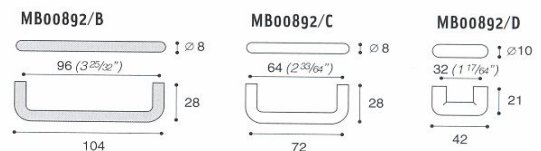

Finiture:
Finishes:

- Cromo
Chrome
- Cromosat
Satin chrome

MANIGLIETTA ART.892 CONFALONIERI

Materiale: metallo pressofuso

Codice	U.M.	Finitura	Misura	Articolo
0821021	Pezzi	Ott.lucido	mm.42	892/D
0821023	Pezzi	Ott.lucido	mm.72	892/C
0821024	Pezzi	Ott.lucido	mm.104	892/B
0821024	Pezzi	Nero	mm.72	892/C
0821025	Pezzi	Nero	mm.104	892/B
0821026	Pezzi	Cromo luc.	mm.72	892/B
0821027	Pezzi	Cromo luc.	mm.104	892/C
0821028	Pezzi	Rosso	mm.104	892/B