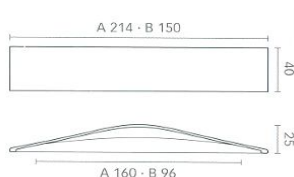

MANIGLIA ART.AI 0464 S OMP PORRO

Codice	U.M.	Finitura	Ø	Misura	Articolo
2831220	Pezzi	Inox satin.	mm.10	mm.96	AI 0464
2831221	Pezzi	Inox satin.	mm.10	mm.128	AI 0464
2831222	Pezzi	Inox satin.	mm.10	mm.160	AI 0464
2831230	Pezzi	Inox satin.	mm.12	mm.320	AI 0464

MANIGLIA ART.AI 0533 S OMP PORRO

Codice	U.M.	Finitura	Ø	Misura	Articolo
2831240	Pezzi	Inox satin.	mm.10	mm.64	AI 0533

MANIGLIA IN ZAMA ART.3135 MITAL

Maniglia in zama pressofusa, completa di viti M4x25.

Codice	U.M.	Articolo
2521070	Pezzi	3135/A
2521071	Pezzi	3135/B