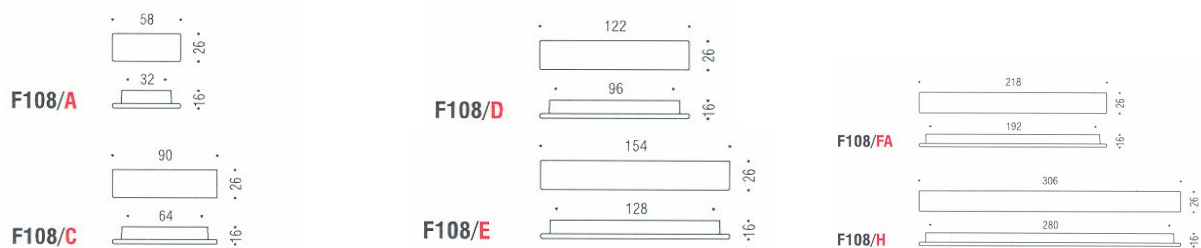

MANIGLIA COLOMBO F108

Materiale:Cromall®

Codice	U.M.	Finitura	Interasse	Articolo
0371593	Pezzi	Cromo	mm.32	F108/A
0371690	Pezzi	Cromosat	mm.32	F108/A
0371691	Pezzi	Cromosat	mm.64	F108/C
0371595	Pezzi	Cromo	mm.64	F108/D
0371693	Pezzi	Cromosat	mm.96	F108/E
0371597	Pezzi	Cromo	mm.96	F108/FA
0371694	Pezzi	Cromosat	mm.128	F108/FA
0371695	Pezzi	Cromosat	mm.128	F108/H