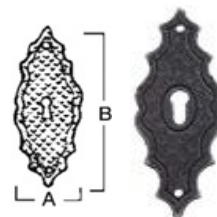

BOCCHETTA VERTICALE CON FORO E CHIAVE CADORE ART.324 DIDIEFFE

Misure in mm.: A=38; B=102.

Codice	U.M.	Finitura	Articolo
1031298	Pezzi	Ferro silver	FAM 00321 F0 IS

BOCCHETTA VERTICALE CON FORO CHIAVE TIROLO ART.439 DIDIEFFE

Misure in mm.: A=120; B=30.

Codice	U.M.	Finitura	Articolo
1031302	Pezzi	Ferro silver	FAM 00439 F0 IS