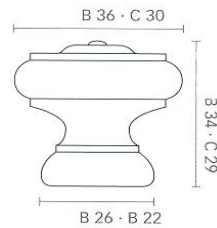

POMOLO IN LEGNO ART.314 MITAL

Pomolo in zlegno tornito con bussola in ottone, completo di vite M4x25. Color noce scuro.

Codice	U.M.	Articolo
2521005	Pezzi	314/B
2521006	Pezzi	314/C