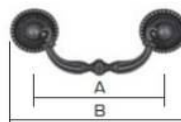

MANIGLIA A CONCHIGLIA MG3775 METAL STYLE

Materiale: zama.

Misure: mm. 101x36, interasse mm.64.

Codice	U.M.	Finitura	Articolo
5931097	Pezzi	Arg.Vecchio	15067Z0640B.25

MANIGLIA ARGENTO VECCHIO METAL STYLE

Materiale: zama.

Codice	U.M.	Misure	Interasse	Articolo
5931080	Pezzi	mm.113x27	mm.96	MG3888
5931081	Pezzi	mm.149x30	mm.128	MG3906
5931082	Pezzi	mm.181x35	mm.160	MG3924

MANIGLIA ART.420 OMP PORRO

Materiale: ottone

Codice	U.M.	Finitura	A	B	Articolo
2831036	Pezzi	Bronzo ant.	mm.75	mm.103	420/75
2831037	Pezzi	Bronzo ant.	mm.95	mm.129	420/95