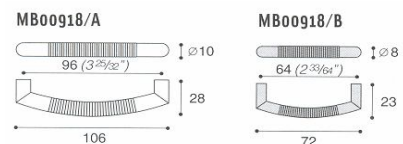

MANIGLIA ART.918 CONFALONIERI

Materiale: metallo pressofuso

Codice	U.M.	Finitura	Misura	Articolo
0821101	Pezzi	Nichel sat.	mm.96	918/A
0821102	Pezzi	Nichel sat.	mm.64	918/B