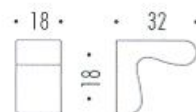

POMOLO PER MOBILE COLOMBO F505

Materiale:Cromall®

Codice	U.M.	Finitura	Interasse	Articolo
0371654	Pezzi	Cromo	mm.18	F505
0371655	Pezzi	Cromosat	mm.18	F505