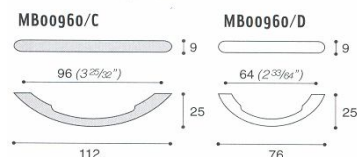

Materiale: metallo pressofuso

Codice	U.M.	Finitura	Misura	Articolo
0821055	Pezzi	Oro luc.	mm.40	863/D
0821060	Pezzi	Cromo luc.	mm.40	863/D

MANIGLIA ART.944 CONFALONIERI

Materiale: metallo pressofuso

Codice	U.M.	Finitura	Misura	Articolo
0821045	Pezzi	Nichel sat.	mm.111	944/B
0821046	Pezzi	Nichel sat.	mm.79	944/C
0821094	Pezzi	Ott. Dorato	mm.111	944/B
0821095	Pezzi	Ott. Dorato	mm.79	944/C

MANIGLIA ART.960 CONFALONIERI

Materiale: metallo pressofuso

Codice	U.M.	Finitura	Misura	Articolo
0821049	Pezzi	Bianco	mm.112	960/C
0821050	Pezzi	Bianco	mm.76	960/D

MANIGLIA ART.AI 0450 OMP PORRO

Codice	U.M.	Finitura	Ø	Misura	Articolo
2831210	Pezzi	Inox satin.	mm.10	mm.96	AI 0450
2831211	Pezzi	Inox satin.	mm.10	mm.128	AI 0450
2831212	Pezzi	Inox satin.	mm.10	mm.160	AI 0450