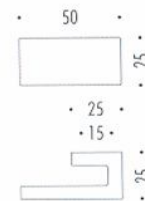

POMOLO PER MOBILE COLOMBO F503

Materiale:Cromall®

Codice	U.M.	Finitura	Interasse	Articolo
0371650	Pezzi	Cromo	mm.15	F503
0371651	Pezzi	Cromosat	mm.15	F503