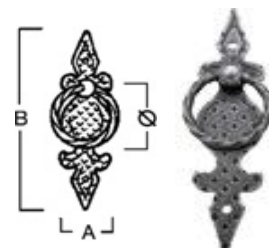

PENDENTE VERTICALE TIROLO ART.437 DIDIEFFE

Misure in mm.: A=120; B=30; Ø=40

Codice	U.M.	Finitura	Articolo
1031320	Pezzi	Ferro silver	FAM 00437 V0 IS