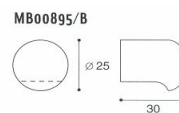

POMOLO ART.895 CONFALONIERI

Materiale: metallo pressofuso

Codice	U.M.	Finitura	Ø	Articolo
0821037	Pezzi	Bianco	mm.15	895/D
0821077	Pezzi	Nichel sat.	mm.15	895/D
0821036	Pezzi	Bianco	mm.20	859/C
0821076	Pezzi	Nichel sat.	mm.20	895/C
0821035	Pezzi	Bianco	mm.25	895/B
0821075	Pezzi	Nichel sat.	mm.25	895/B