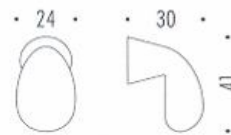

POMOLO PER MOBILE COLOMBO F512

Materiale:Cromall®

Codice	U.M.	Finitura	Articolo
0371671	Pezzi	Cromo	F512
0371672	Pezzi	Cromosat	F512