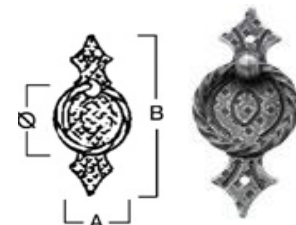

PENDENTE VERTICALE VALGARDENA ART.445 DIDIEFFE

Misure in mm.: A=32; B=90; Ø=40

Codice	U.M.	Finitura	Articolo
1031318	Pezzi	Ferro silver	FAM 00446 00 IS