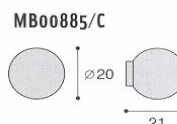

POMOLO IN OTTONE LUCIDO ART.898 CONFALONIERI

Materiale: ottone

Codice	U.M.	Finitura	Ø	Articolo
2831010	Pezzi	Ott.lucido	mm.12	898

POMOLO ART.885 CONFALONIERI

Materiale: ottone

Codice	U.M.	Finitura	Ø	Articolo
0821080	Pezzi	Cromo luc.	mm.25	885/B
0821081	Pezzi	Cromo luc.	mm.20	895/C
0821082	Pezzi	Cromo sat.	mm.25	859/B