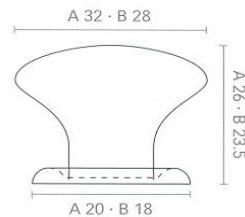

POMOLO IN CERAMICA ART.030 MITAL

Pomolo in ceramica con bussola in ottone. Base di ottone tornito, completo di vite M4x25. Base placcata oro.

Codice	U.M.	Articolo
2521001	Pezzi	030/A
2521002	Pezzi	030/B