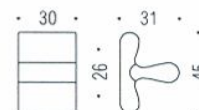

POMOLO PER MOBILE COLOMBO F507

Materiale:Cromall®

Codice	U.M.	Finitura	Interasse	Articolo
0371659	Pezzi	Cromosat	mm.26	F507