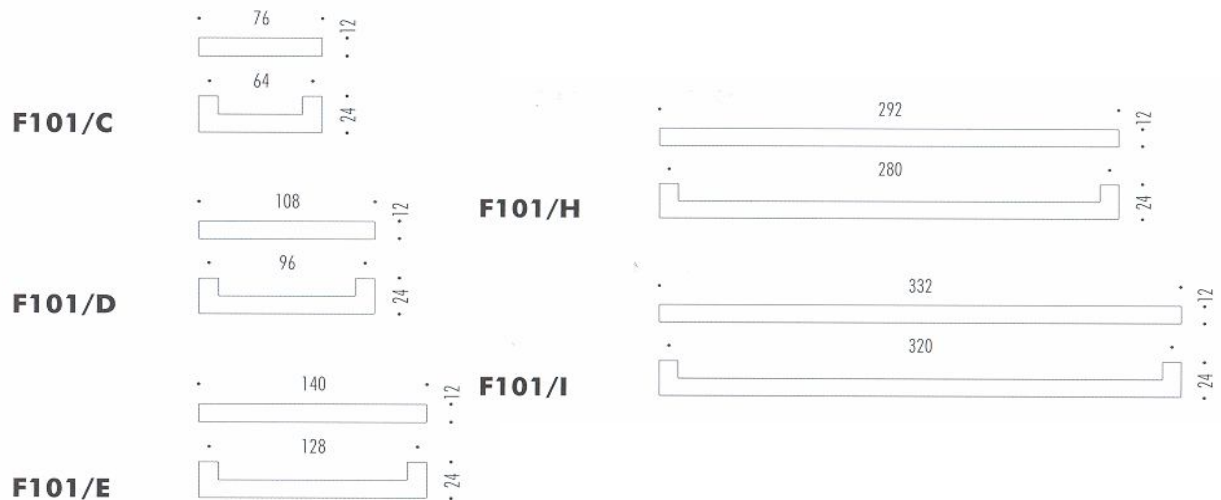

MANIGLIA COLOMBO F101

Materiale:Cromall®

Codice	U.M.	Finitura	Interasse	Articolo
0371500	Pezzi	Cromo	mm.64	F101/C
0371506	Pezzi	Cromosat	mm.64	F101/C
0371501	Pezzi	Cromo	mm.96	F101/D
0371507	Pezzi	Cromosat	mm.96	F101/D
0371502	Pezzi	Cromo	mm.128	F101/E
0371508	Pezzi	Cromosat	mm.128	F101/E
0371503	Pezzi	Cromo	mm.280	F101/H
0371509	Pezzi	Cromosat	mm.280	F101/H
0371504	Pezzi	Cromo	mm.320	F101/I
0371510	Pezzi	Cromosat	mm.320	F101/I

Finiture:
Finishes:

- Cromo
  Chrome
- Cromosat
  Satin chrome