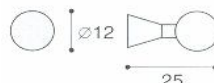

POMOLO IN OTTONE LUCIDO ART.898 CONFALONIERI

Materiale: ottone

Codice	U.M.	Finitura	Ø	Articolo
2831010	Pezzi	Ott.lucido	mm.12	898