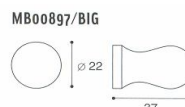

POMOLO ART.897 CONFALONIERI

Materiale: ottone

Codice	U.M.	Finitura	Ø	Articolo
0821085	Pezzi	Cromo luc.	mm.22	897/BIG
0821086	Pezzi	Cromo luc.	mm.18	897/A
0821087	Pezzi	Cromo luc.	mm.15	897/BIG