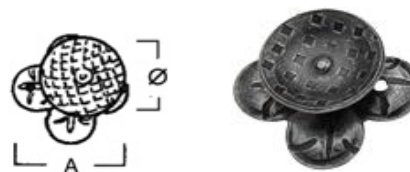

POMOLO SU ROSETTA FOGLIA ART.323 DIDIEFFE

Misure in mm.: A=46; Ø=38

Codice	U.M.	Finitura	Articolo
1031319	Pezzi	Ferro silver	FAM 00323 00 IS