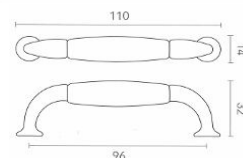

MANIGLIA ART.440 OMP PORRO

Materiale: ottone

Codice	U.M.	Finitura	A	B	Articolo
2831040	Pezzi	Bronzo ant.	mm.64	mm.74	440/64
2831041	Pezzi	Bronzo ant.	mm.72	mm.82	440/72
2831042	Pezzi	Bronzo ant.	mm.100	mm.113	440/100

MANIGLIETTA FISSA TIROLO ART.422 DIDIEFFE

Misure in mm.: A=20; B=110

Codice	U.M.	Finitura	Articolo
1031314	Pezzi	Ferro silver	FAM 00422 00 IS

MANIGLIETTA FISSA FOGLIA ART.354 DIDIEFFE

Misure in mm.: A=28; B=80.

Codice	U.M.	Finitura	Articolo
1031307	Pezzi	Ferro silver	FAM 00354 00 IS

MANIGLIA IN CERAMICA ART.3140 MITAL

Maniglietta in ceramica con angolini in zama pressofusa, completa di viti M4x25.

Codice	U.M.	Finitura	Articolo
2521060	Pezzi	Nichel opaco fiore blu	3140
2521061	Pezzi	Bronzo fiore beige	3140