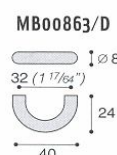

MANIGLIETTA ART.863 CONFALONIERI

Materiale: metallo pressofuso

Codice	U.M.	Finitura	Misura	Articolo
0821055	Pezzi	Oro luc.	mm.40	863/D
0821060	Pezzi	Cromo luc.	mm.40	863/D