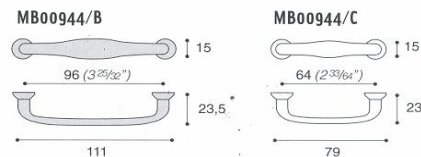

Materiale: metallo pressofuso

Codice	U.M.	Finitura	Misura	Articolo
0821055	Pezzi	Oro luc.	mm.40	863/D
0821060	Pezzi	Cromo luc.	mm.40	863/D

MANIGLIA ART.944 CONFALONIERI

Materiale: metallo pressofuso

Codice	U.M.	Finitura	Misura	Articolo
0821045	Pezzi	Nichel sat.	mm.111	944/B
0821046	Pezzi	Nichel sat.	mm.79	944/C
0821094	Pezzi	Ott. Dorato	mm.111	944/B
0821095	Pezzi	Ott. Dorato	mm.79	944/C

MANIGLIA ART.960 CONFALONIERI

Materiale: metallo pressofuso

Codice	U.M.	Finitura	Misura	Articolo
0821049	Pezzi	Bianco	mm.112	960/C
0821050	Pezzi	Bianco	mm.76	960/D

MANIGLIA ART.AI 0450 OMP PORRO

Codice	U.M.	Finitura	Ø	Misura	Articolo
2831210	Pezzi	Inox satin.	mm.10	mm.96	AI 0450
2831211	Pezzi	Inox satin.	mm.10	mm.128	AI 0450
2831212	Pezzi	Inox satin.	mm.10	mm.160	AI 0450