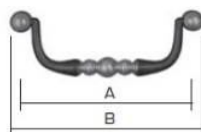

Codice	U.M.	Misure	Interasse	Articolo
5931080	Pezzi	mm.113x27	mm.96	MG3888
5931081	Pezzi	mm.149x30	mm.128	MG3906
5931082	Pezzi	mm.181x35	mm.160	MG3924

MANIGLIA ART.420 OMP PORRO

Materiale: ottone

Codice	U.M.	Finitura	A	B	Articolo
2831036	Pezzi	Bronzo ant.	mm.75	mm.103	420/75
2831037	Pezzi	Bronzo ant.	mm.95	mm.129	420/95

MANIGLIA ART.440 OMP PORRO

Materiale: ottone

Codice	U.M.	Finitura	A	B	Articolo
2831040	Pezzi	Bronzo ant.	mm.64	mm.74	440/64
2831041	Pezzi	Bronzo ant.	mm.72	mm.82	440/72
2831042	Pezzi	Bronzo ant.	mm.100	mm.113	440/100