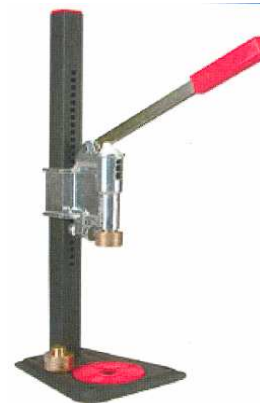

TURABOTTIGLIE A COLONNA 2 CAMPANE BASE QUADRA

Codice	U.M.	Articolo
1286013	Pezzi	051147